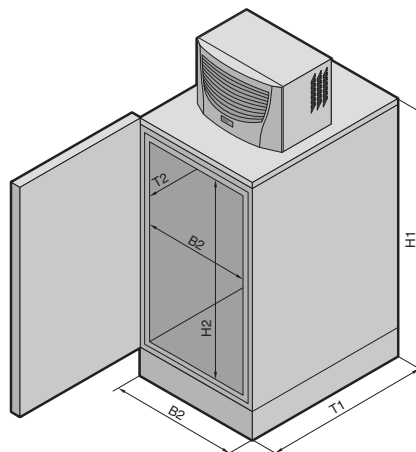

Rittal – Микро-ЦОД

Микро-ЦОД

Компактный базовый сейф

Компактный базовый сейф Rittal представляет собой самый маленький ЦОД с контролем микроклимата.

Малые предприятия имеют возможность обеспечить недорогую защиту для систем хранения данных или отдельных 19" серверов.

Преимущества:

Описание стандартов

- Безопасный корпус с дверью оператора и сервисной дверью (3-точечный запор)
- Кабельный ввод через обе боковые стенки
- Контроль микроклимата 1,3/2,4 кВт
- Полезная внутренняя высота 15 EB

Компактный базовый сейф

Арт. №	110010399800	110010399600
Мощность охлаждения кВт	1,3	2,4
Ширина (B1) мм	806	806
Высота (H1) мм	1646	1699
Глубина (T1) мм	1319	1319
Ширина в свету (B2) мм	620	620
Высота в свету (H2) мм	827	827
Глубина в свету (T2) мм	1024	1024
Вес кг	330	360
19" стойка		
Арт. № DK	7995.992	7995.992
EB	15	15
Глубина мм	1000	1000